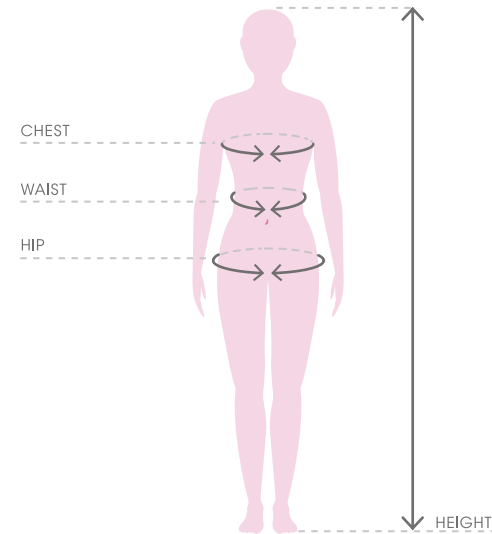

JUNIOR UP TO 13 YEARS OF AGE

	GIRL							
	HEIGHT		CHEST		WAIST		HIP	
	cm	feet	cm	inch	cm	inch	cm	inch
4XS	110 - 119	3Ft6 - 3Ft9	60 - 64	23.5 - 25	55 - 57	21.5 - 22.5	66 - 70	26 - 27.5
3XS	120 - 132	3Ft9 - 4Ft3	64 - 71	25 - 28	57 - 60	22.5 - 23.5	70 - 76	27.5 - 30
XXS	133 - 146	4Ft3 - 4Ft8	71 - 77	28 - 30	60 - 63	23.5 - 25	76 - 82	30 - 32
XS	147 - 160	4Ft8 - 5Ft2	77 - 83	30 - 32.7	63 - 66	25 - 26	82 - 88	32 - 34.6
S	159 - 168	5Ft2 - 5Ft5	84 - 88	33 - 34.5	67 - 71	26 - 28	91 - 95	35.8 - 37.5

ADULT

	MAN/UNISEX							
	HEIGHT		CHEST		WAIST		HIP	
	cm	feet	cm	inch	cm	inch	cm	inch
M	171 - 179	5Ft6 - 5Ft8	96 - 100	38 - 39.5	84 - 88	33 - 34.5	96 - 100	37.8 - 39.5
L	178 - 185	5Ft8 - 6Ft	100 - 104	39.5 - 41	88 - 92	34.5 - 36	100 - 104	39.5 - 41
XL	183 - 190	6Ft - 6Ft2	104 - 108	41 - 42.5	92 - 97	36 - 38.2	104 - 108	41 - 42.5
XXL	188 - 195	6Ft1 - 6Ft4	108 - 113	42.5 - 44.5	97 - 102	38.2 - 40	108 - 112	42.5 - 44
3XL	193 - 200	6Ft3 - 6Ft5	113 - 122	42.5 - 48	102 - 112	40 - 44	112 - 121	44 - 47.6
4XL	198 - 205	6Ft5 - 6Ft7	122 - 131	48 - 51.6	112 - 122	44 - 48	121 - 130	47.6 - 51.2
5XL	203 - 210	6Ft6 - 6Ft8	131 - 140	51.6 - 55	122 - 132	48 - 52	130 - 139	51.2 - 54.7

ADULT

	WOMAN							
	HEIGHT		CHEST		WAIST		HIP	
	cm	feet	cm	inch	cm	inch	cm	inch
M	167 - 175	5Ft4 - 5Ft7	88 - 92	34.5 - 36	71 - 75	28 - 29.5	95 - 99	37.5 - 39
L	173 - 181	5Ft6 - 5Ft9	92 - 96	36 - 38	75 - 79	29.5 - 31	99 - 103	39 - 40.5
XL	179 - 187	5Ft8 - 6Ft1	96 - 100	38 - 39	79 - 83	31 - 33	103 - 107	40.5 - 42
XXL	185 - 191	6Ft - 6Ft2	100 - 104	39 - 41	83 - 87	33 - 34	107 - 111	42 - 43.5
3XL	188 - 194	6Ft1 - 6Ft3	104 - 110	41 - 43	87 - 93	34 - 36.5	111 - 117	43.5 - 46
4XL	193 - 200	6Ft3 - 6Ft5	110 - 116	43 - 45.5	93 - 99	36.5 - 39	117 - 123	46 - 48.5