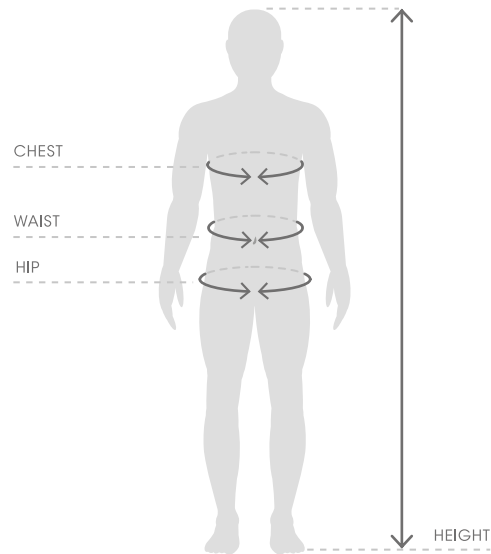

JUNIOR UP TO 13 YEARS OF AGE

	GIRL							
	HEIGHT		CHEST		WAIST		HIP	
	cm	feet	cm	inch	cm	inch	cm	inch
4XS	110 - 119	3Ft6 - 3Ft9	60 - 64	23.5 - 25	55 - 57	21.5 - 22.5	66 - 70	26 - 27.5
3XS	120 - 132	3Ft9 - 4Ft3	64 - 71	25 - 28	57 - 60	22.5 - 23.5	70 - 76	27.5 - 30
XXS	133 - 146	4Ft3 - 4Ft8	71 - 77	28 - 30	60 - 63	23.5 - 25	76 - 82	30 - 32
XS	147 - 160	4Ft8 - 5Ft2	77 - 83	30 - 32.7	63 - 66	25 - 26	82 - 88	32 - 34.6
S	159 - 168	5Ft2 - 5Ft5	84 - 88	33 - 34.5	67 - 71	26 - 28	91 - 95	35.8 - 37.5

ADULT

	MAN/UNISEX							
	HEIGHT		CHEST		WAIST		HIP	
	cm	feet	cm	inch	cm	inch	cm	inch
M	171 - 179	5Ft6 - 5Ft8	96 - 100	38 - 39.5	84 - 88	33 - 34.5	96 - 100	37.8 - 39.5
L	178 - 185	5Ft8 - 6Ft	100 - 104	39.5 - 41	88 - 92	34.5 - 36	100 - 104	39.5 - 41
XL	183 - 190	6Ft - 6Ft2	104 - 108	41 - 42.5	92 - 97	36 - 38.2	104 - 108	41 - 42.5
XXL	188 - 195	6Ft1 - 6Ft4	108 - 113	42.5 - 44.5	97 - 102	38.2 - 40	108 - 112	42.5 - 44
3XL	193 - 200	6Ft3 - 6Ft5	113 - 122	42.5 - 48	102 - 112	40 - 44	112 - 121	44 - 47.6
4XL	198 - 205	6Ft5 - 6Ft7	122 - 131	48 - 51.6	112 - 122	44 - 48	121 - 130	47.6 - 51.2
5XL	203 - 210	6Ft6 - 6Ft8	131 - 140	51.6 - 55	122 - 132	48 - 52	130 - 139	51.2 - 54.7

ADULT

	WOMAN							
	HEIGHT		CHEST		WAIST		HIP	
	cm	feet	cm	inch	cm	inch	cm	inch
M	167 - 175	5Ft4 - 5Ft7	88 - 92	34.5 - 36	71 - 75	28 - 29.5	95 - 99	37.5 - 39
L	173 - 181	5Ft6 - 5Ft9	92 - 96	36 - 38	75 - 79	29.5 - 31	99 - 103	39 - 40.5
XL	179 - 187	5Ft8 - 6Ft1	96 - 100	38 - 39	79 - 83	31 - 33	103 - 107	40.5 - 42
XXL	185 - 191	6Ft - 6Ft2	100 - 104	39 - 41	83 - 87	33 - 34	107 - 111	42 - 43.5
3XL	188 - 194	6Ft1 - 6Ft3	104 - 110	41 - 43	87 - 93	34 - 36.5	111 - 117	43.5 - 46
4XL	193 - 200	6Ft3 - 6Ft5	110 - 116	43 - 45.5	93 - 99	36.5 - 39	117 - 123	46 - 48.5